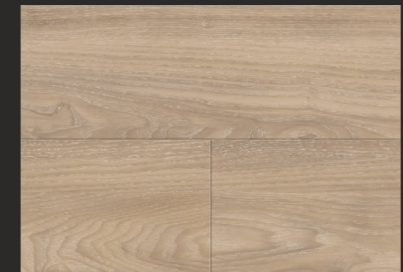

OAK COMPASSION TENDER
WOOD