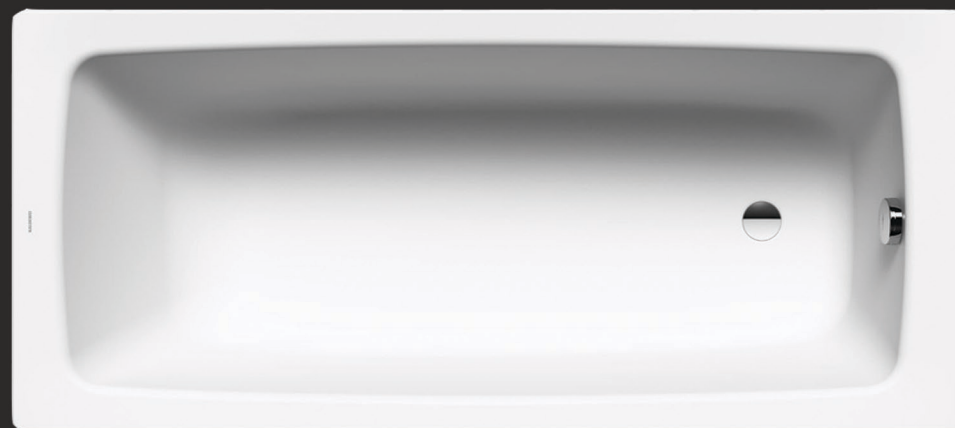

Sprchový kout SAT TEX
90x90 cm
lesklý chrom

Sprchový kout SAT TEX
90x90 cm
černá

Sprchový žlábek Tecedrainline
nerez

Vany KALDEWEI nabízejí něco víc než běžné koupací vany. Splňují totiž nejvyšší nároky na design a kvalitu. Pro malé a velké koupelny, pro jednu nebo dvě osoby, v hranatém či oválném provedení nebo volně stojící – koupací vany KALDEWEI proměňují díky svému stylovému designu a nejvyšší kvalitě materiálu smaltované oceli každou koupelnu v místo skutečné relaxace a oázu odpočinku.