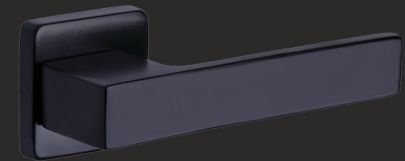

INTERIÉROVÉ DVEŘE - KOVÁNÍ

Za dobu své existence získala značka **ROSTEX** významné postavení na domácím trhu především díky originálnímu technickému řešení, nadčasovému designu a výběru nejkvalitnějších materiálů při výrobě. Filozofií firmy ROSTEX je nabídnout zákazníkovi produkt s vysokou užžitnou hodnotou.