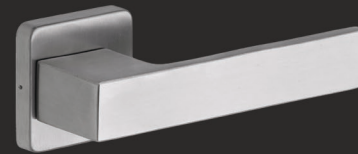

INTERIÉROVÉ DVEŘE - KOVÁNÍ

Za dobu své existence získala značka **ROSTEX** významné postavení na domácím trhu především díky originálnímu technickému řešení, nadčasovému designu a výběru nejkvalitnějších materiálů při výrobě. Filozofií firmy ROSTEX je nabídnout zákazníkovi produkt s vysokou užžitnou hodnotou.