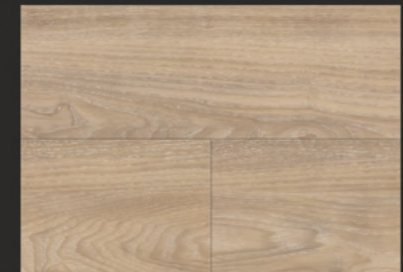

OAK COMPASSION TENDER
WOOD